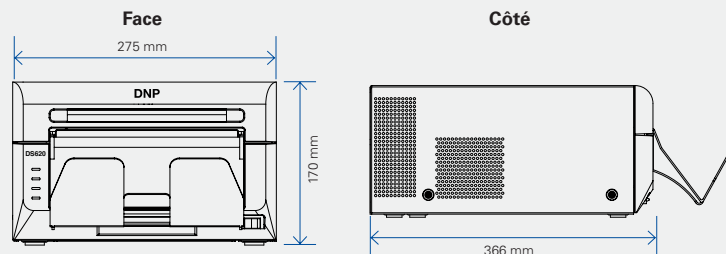

* Selon les conditions générales de garanties DNP DS 620

Spécifications

L'ensemble de ces spécifications sont sujettes à modifications sans préavis.

Unité d'impression	Recto seul
Technologie d'impression	Transfert par sublimation thermique
Code Produit	212620
Gradations	256 (8-bit) par couleur
Résolution	300x300 (mode haute vitesse) 300x600 (mode haute qualité)
Fonction de rembobinage	Toutes les finitions
Connectivité possible	DST4, DST4 Lite, DSTMini, DT-T6mini, SL620II, SL620, WCM-2, DT-T9 Lite, DT-T90
Mémoire tampon	64 Mo
Interface	USB 2.0
Poids approximatif	12kg
Chargement des consommables	Chargement par l'avant
Consommation électrique(impression)	AC 240V-100V, 50/60Hz 1.6A / 3.9 A
Compatibilités	Windows / MAC

Schéma technique

Surface au sol 0,11 m²

Description	Code Produit	Tirage/boîte
10x15cm (4x6") Premium Digital	212624	800
10x15cm (4x6") Perforé 2x(4x3")	212624P	800
13x18cm (5x7") Premium Digital	212627	460
13x18cm (5x7") Sans backprint, par forecast	212627W	460
15x20cm (6x8") Premium Digital	212626	400
15x20cm (6x8") Média Sticker	212626K	400
15x20cm (6x8") Perforé 2x(3x8")	212626P	400
15x20cm (6x8") Perforé 3x(2x8")	212626P2	400
15x20cm (6x8") Sans backprint, par forecast	212626S	400
15x20cm (6x8") Média Métallique	212926	200
15x20cm (6x8") Média Super Mat	212726	200
15x23cm (6x9") Premium Digital	212629	360